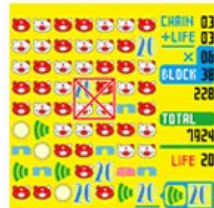

詳しくはコチラ >>>

★web an マイメニューに登録すると…★

「web an 働くま・モバイル an 働くま」
壁紙ダウンロード

登録者にもれなく
ダウンロード

まずはCHECK!

オリジナルアプリゲームプレゼント

人気の落ちゲーの働くまバージョンをGETしよう!

回転させて、同じ色のブロックを揃えて消すだけの、超簡単お手軽な連鎖パズルゲームが登場。大人気オリジナルキャラクター「働くま」がゲームの中でいっぱい出てくるからとっても楽しい! i-mode対応。